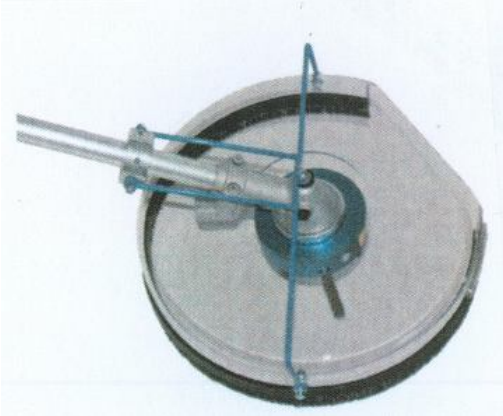

WEED-GO, Schutzhaube mit Halterung

Schutzhaube komplett, ohne Bürstenkopf

SFr. 320.--

WEED-GO, Das Original

Die ökologische Lösung für die rasche Wildkrautbeseitigung. Keine Chemie, keine Flammen, keine Zerstörung von Mikroorganismen! Mindeste Antriebsleistung der Maschine: ab 1,6 kW, ca. 2,2 PS

vorher

nachher

Starterset mit: 1 Bürstenkopf, Durchmesser aussen 100mm, innen 20mm
1 Schraubschlüssel
6 Bürstenzöpfe

sFr. 298.—

Ersatzzöpfe, Set 3 Stk.

sFr. 28.50